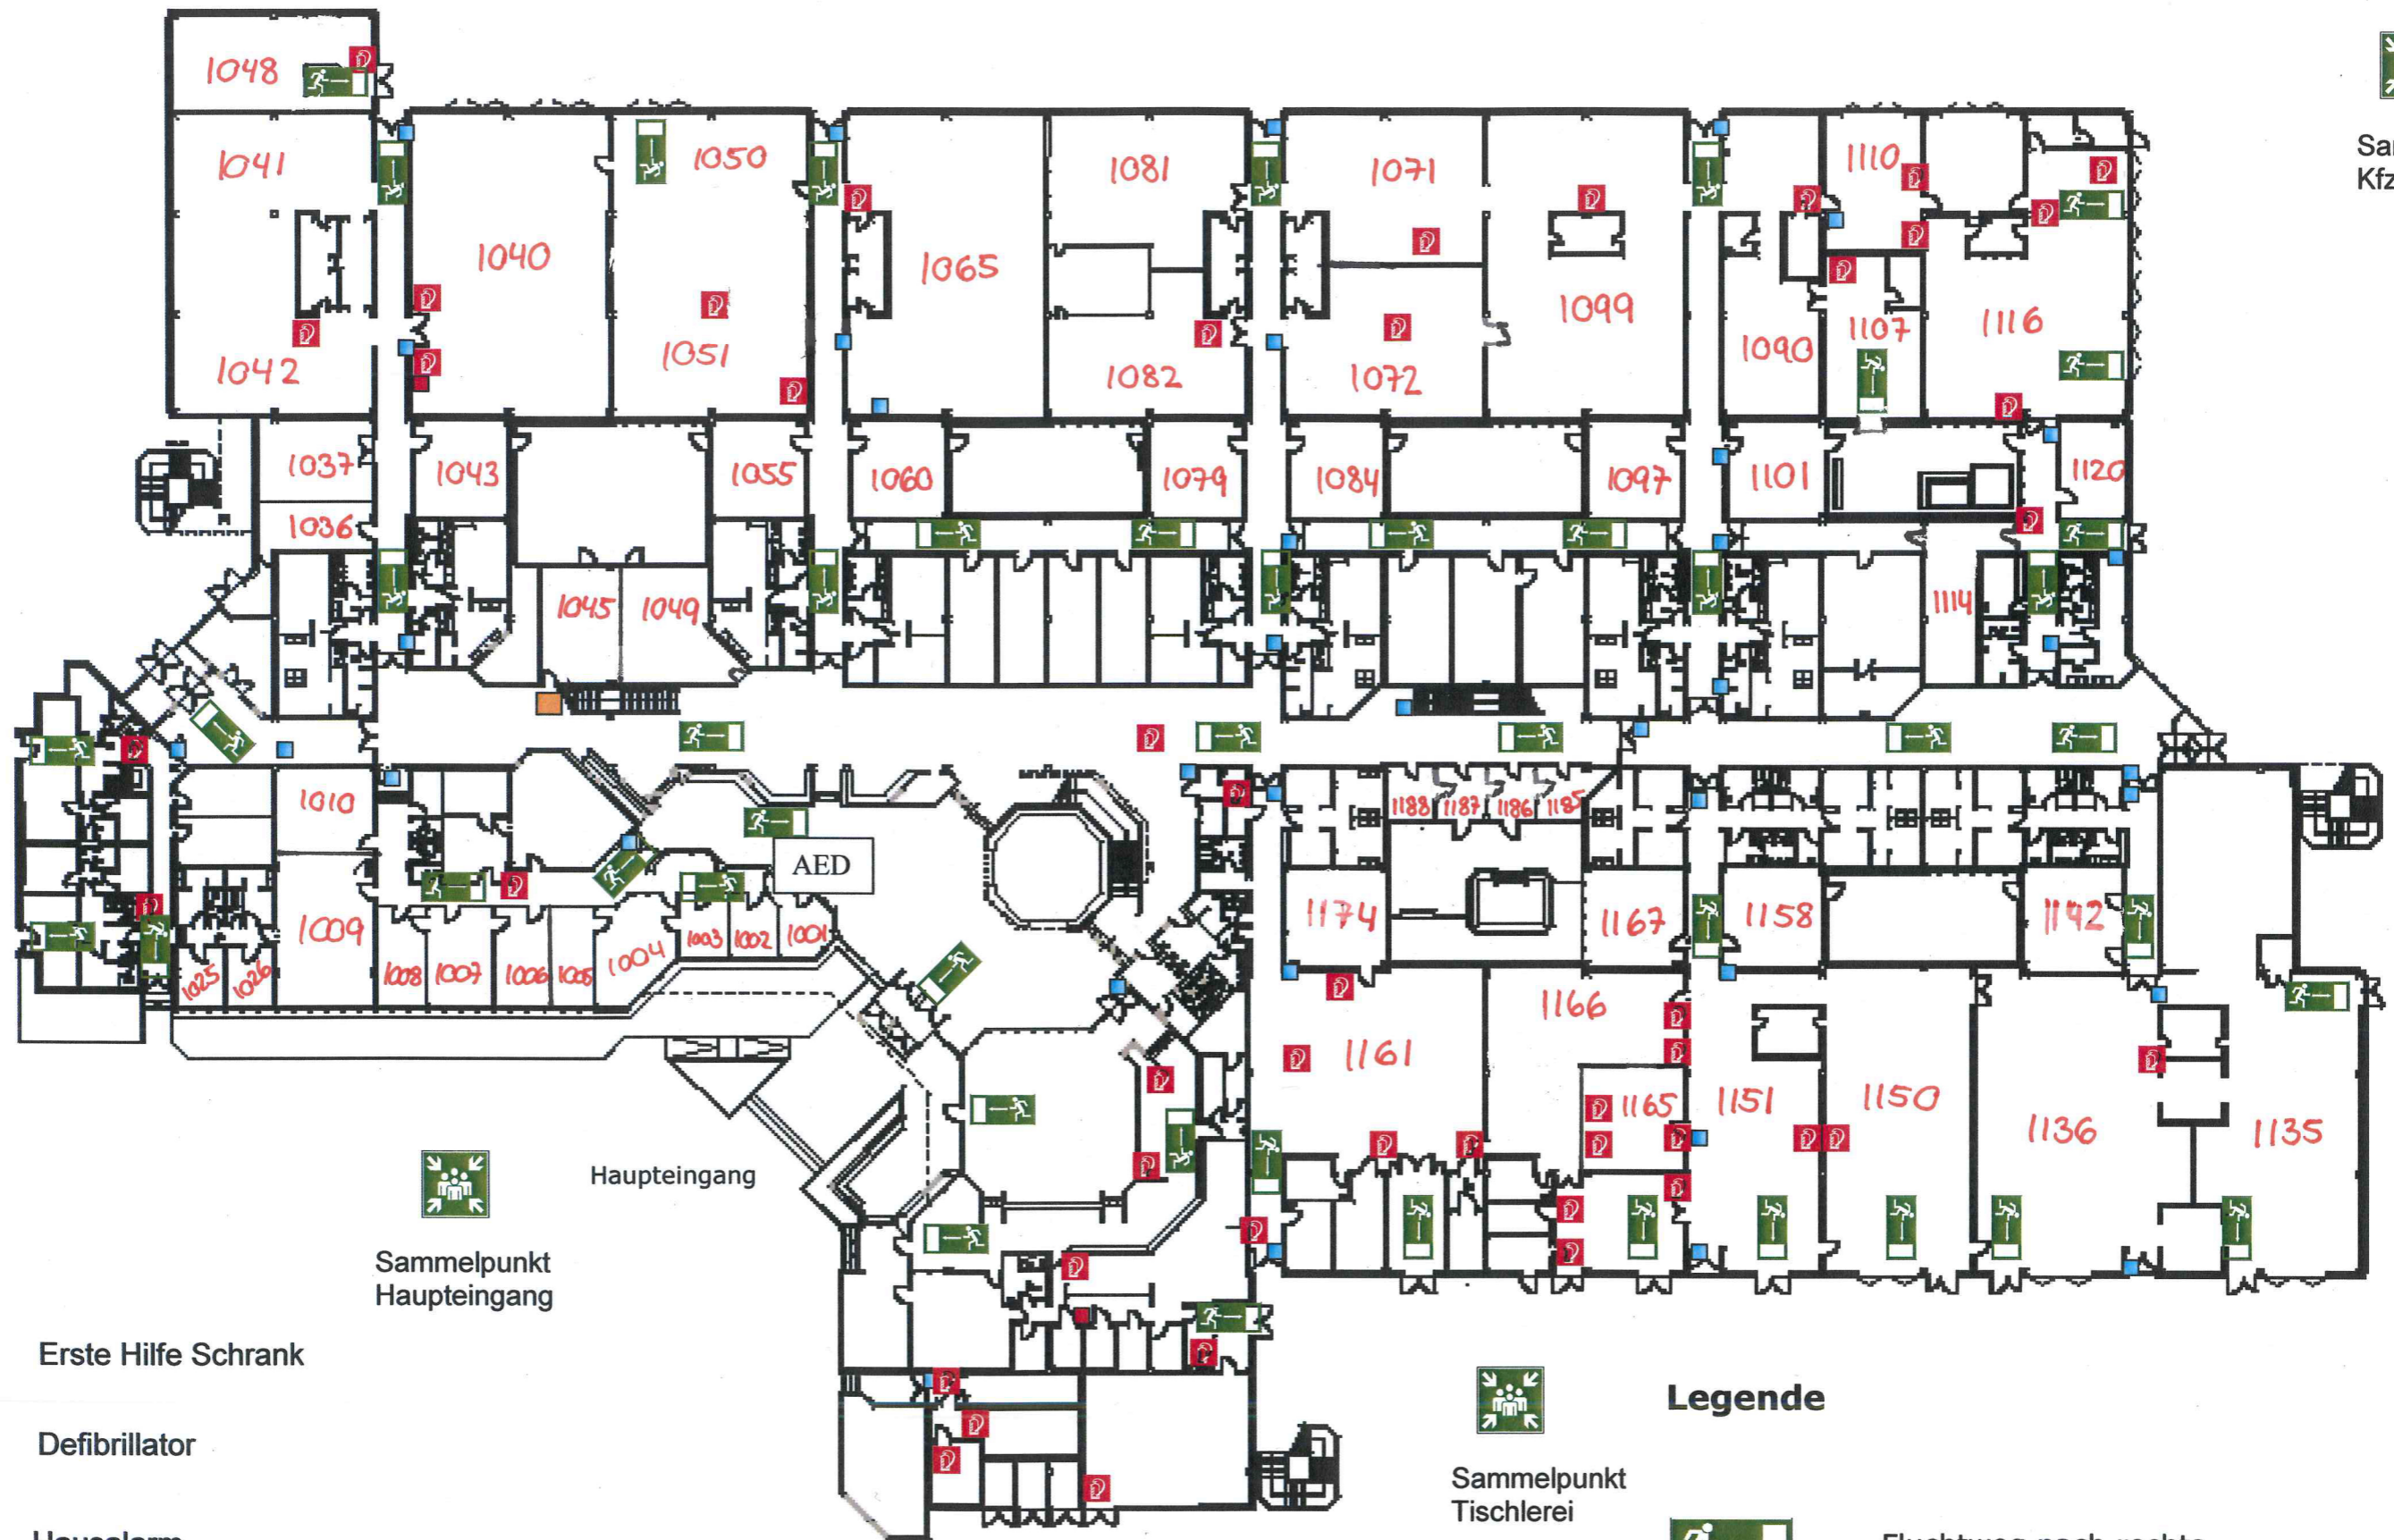

# Erdgeschoss

  
Sammelpunkt  
Kfz 1

-  Erste Hilfe Schrank
-  Defibrillator
-  Hausalarm
-  Feuerlöscher
-  Löschdecke

  
Sammelpunkt  
Haupteingang

  
Sammelpunkt  
Tischlerei

### Legende

-  Fluchtweg nach rechts
-  Fluchtweg nach links
-  Sammelpunkt

# Obergeschoss

Sammelpunkt  
Kfz 1

-  Erste Hilfe Schrank  
Escape Chair
-  Hausalarm
-  Feuerlöscher
-  Löschdecke

## Legende

Sammelpunkt  
Tischlerei

Fluchtweg nach rechts

Fluchtweg nach links

Fluchtweg nach unten

Sammelpunkt